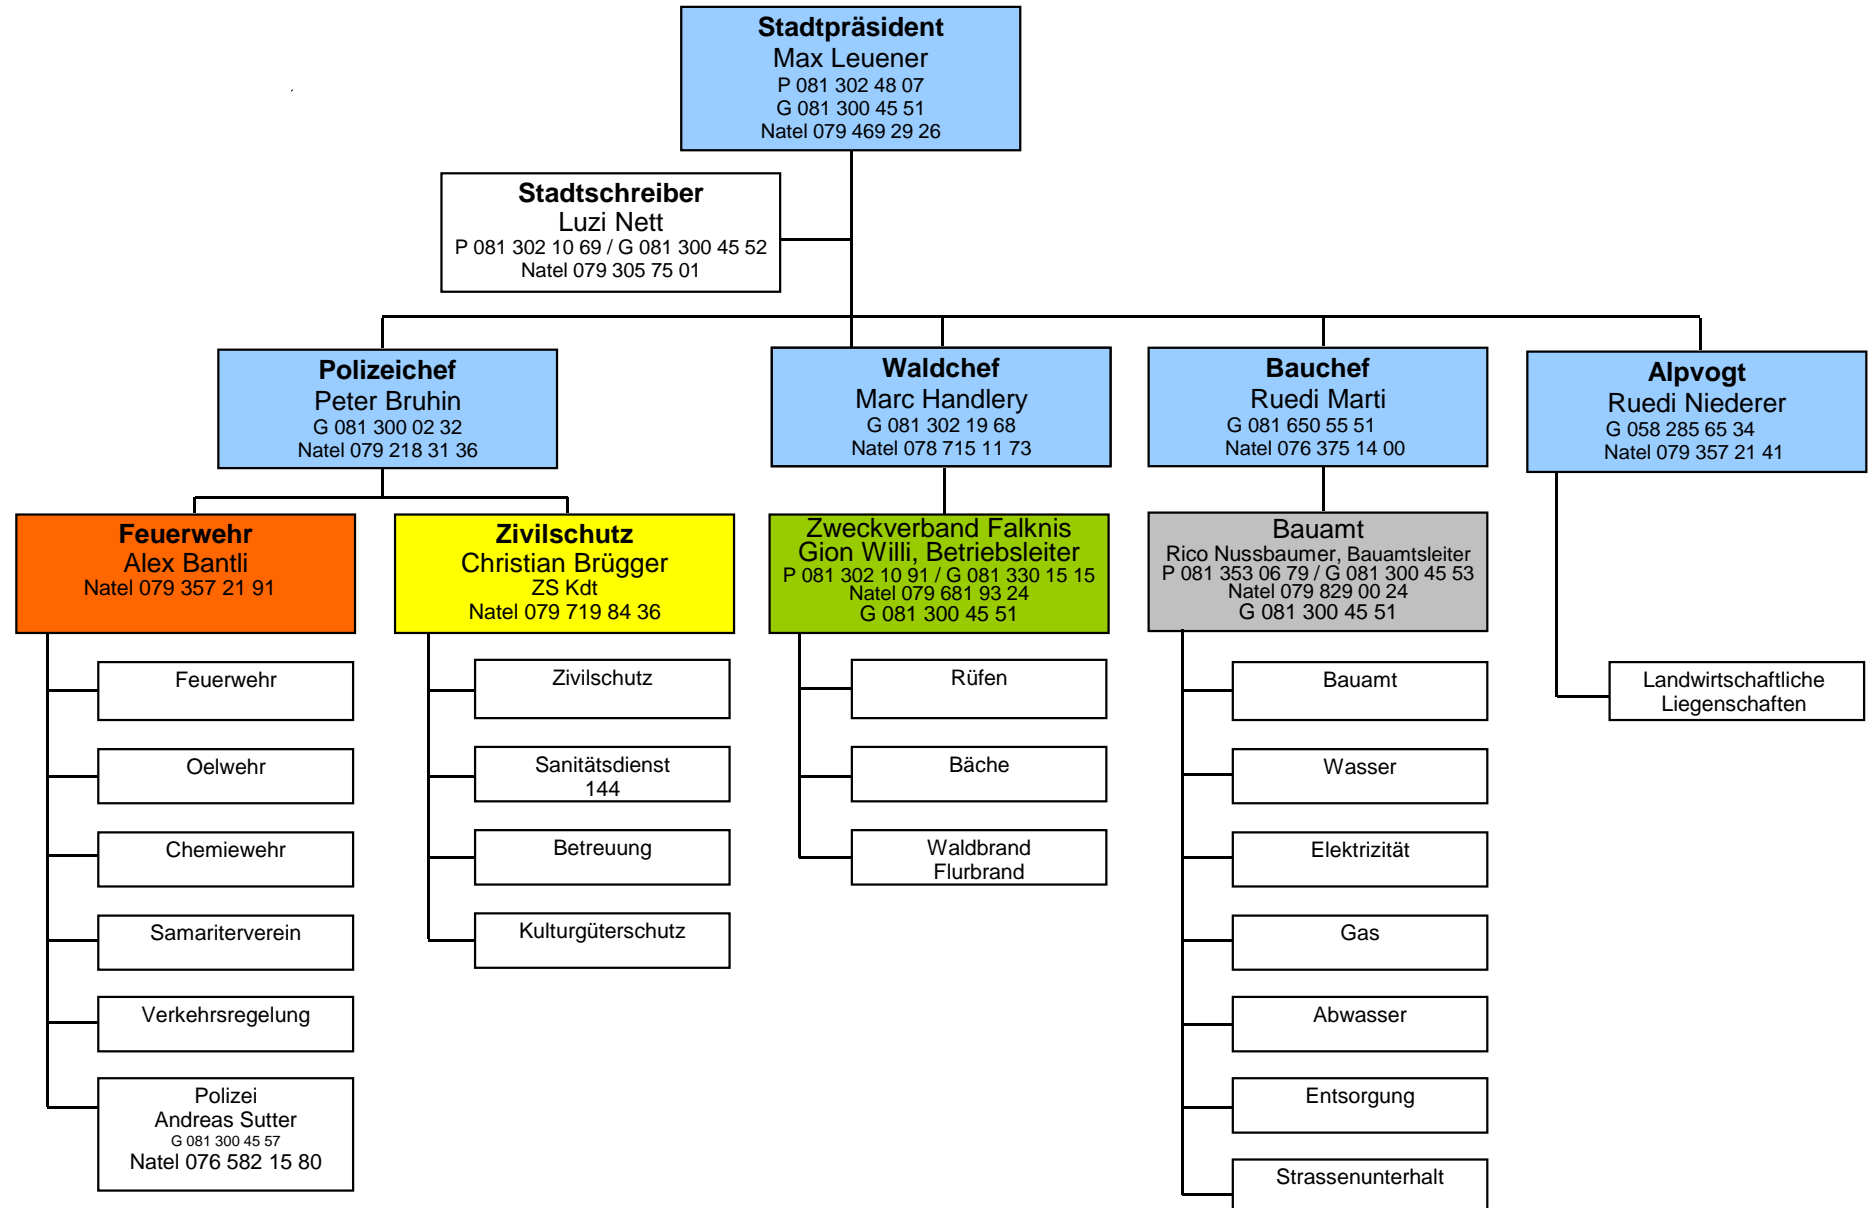

GFS Stadt Maienfeld

Stand: 01.02.2012

Einsatzzentrale Kdo-Raum ZS

|