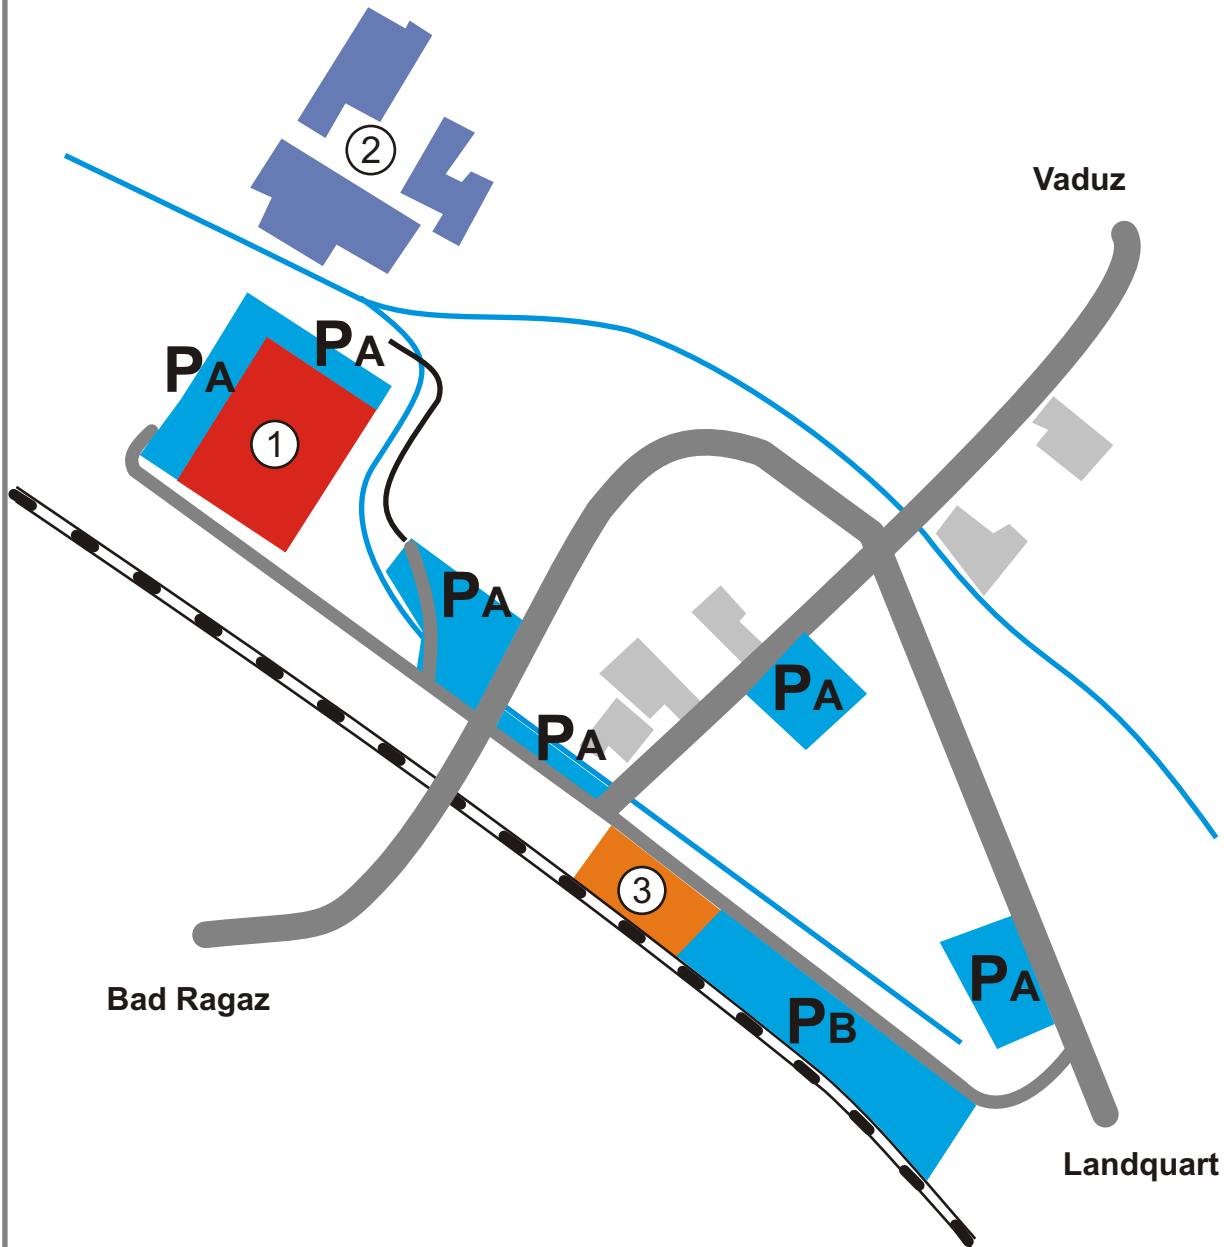

# Situations-/Parkplan MZH Lust, Maienfeld

## Planlegende

- PA:** Parkplatz PKW's
- PB:** Parkplatz Reisebusse
- ① Mehrzweckhalle Lust
- ② Schulhausanlage Bündtli
- ③ Bahnhof Maienfeld
- Hauptstrasse
- Nebenstrasse
- Fussweg