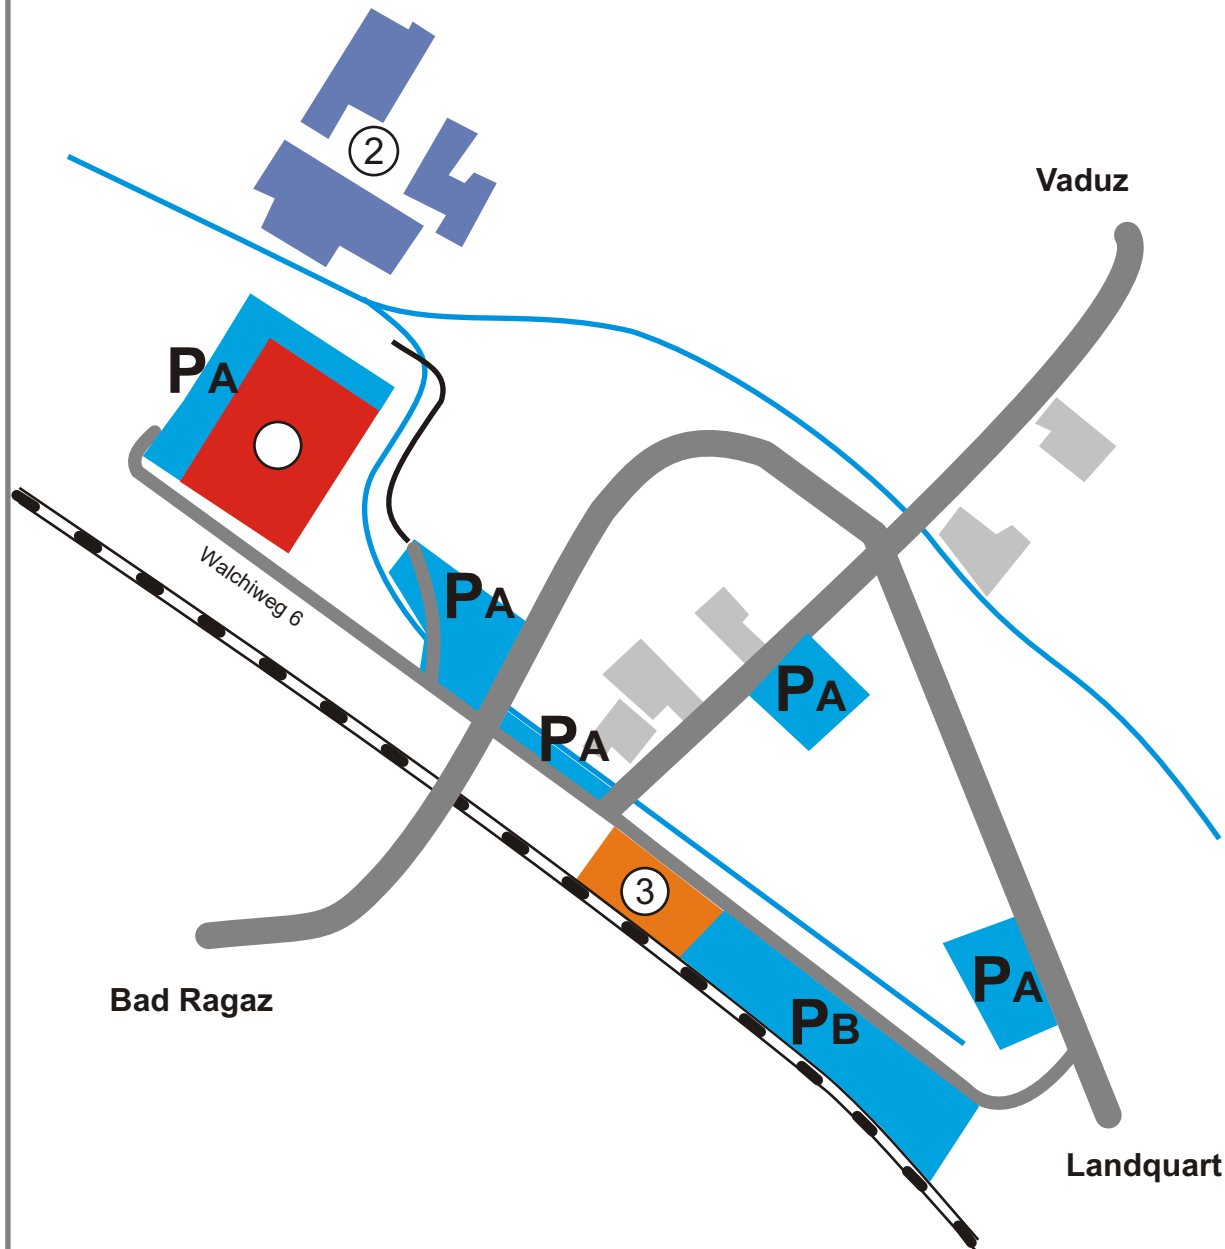

Situations-/Parkplan MZH Lust, Maienfeld

Planlegende

PA: Parkplatz PKW's
PB: Parkplatz Reisebusse

- ① Mehrzweckhalle Lust
- ② Schulhausanlage Bündtli
- ③ Bahnhof Maienfeld

■ Hauptstrasse
 ■ Nebenstrasse
 — Fussweg